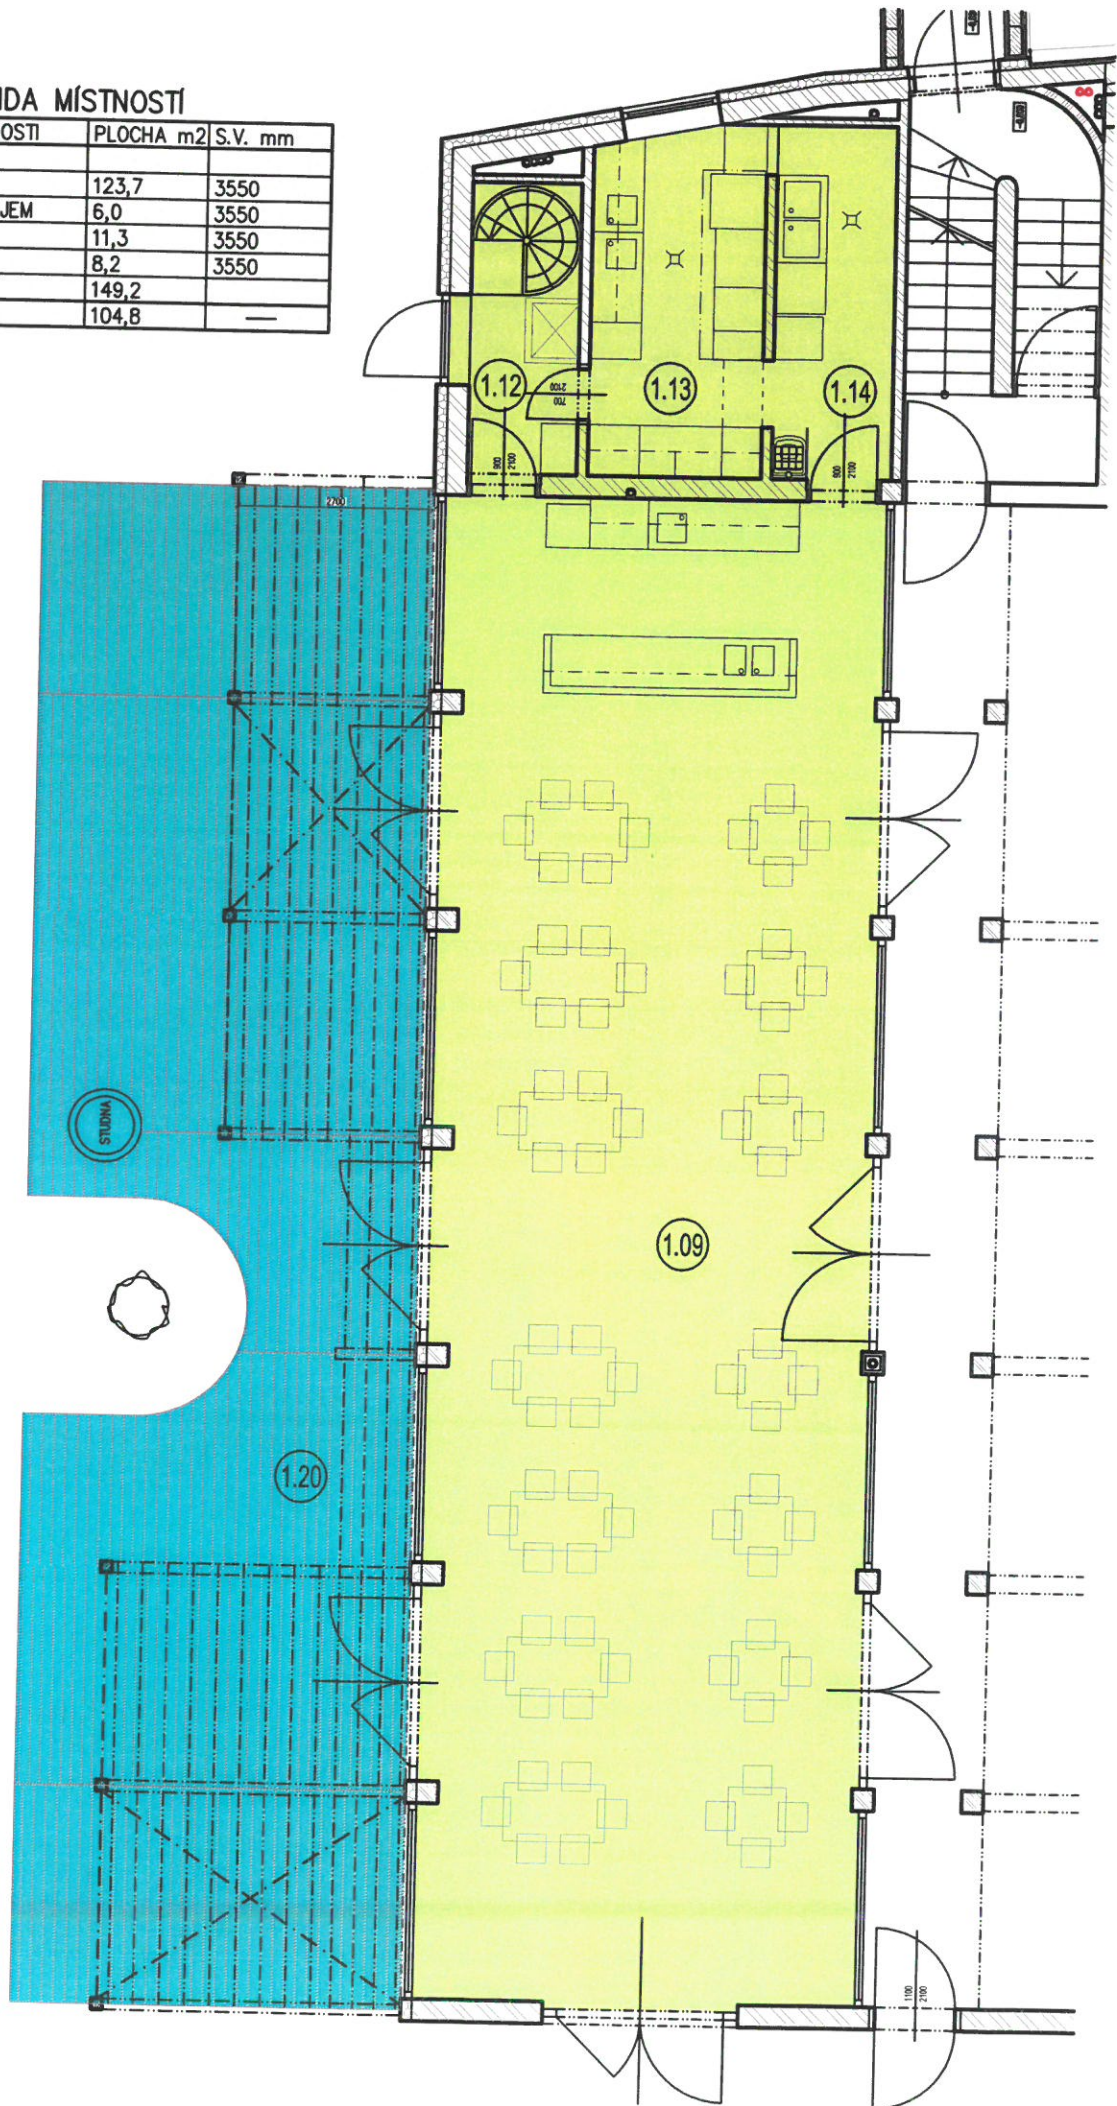

# 1.NP – LEGENDA MÍSTNOSTÍ

Č.M.	NÁZEV MÍSTNOSTI	PLOCHA m <sup>2</sup>	S.V. mm
1.09	LOKÁL	123,7	3550
1.12	SKLAD – PŘÍJEM	6,0	3550
1.13	KUCHYŇE	11,3	3550
1.14	MYTÍ NÁDOBÍ	8,2	3550
	CELKEM	149,2	
1.20	TERASA	104,8	—

### 1.PP – LEGENDA MÍSTNOSTI

Č.M.	NÁZEV MÍSTNOSTI	PLOCHA m <sup>2</sup>	S.V. mm
0.08	CHODBA	17,7	2500
0.09	ÚKLID	1,4	2500
0.10	WC	2,4	2500
0.11	ŠATNA + SPRCHA	2,6	2500
0.12	SKLAD NÁPOJŮ	3,8	2500
0.13	SKLAD	2,6	2500
0.14	PŘÍPRAVA ZELENINY	5,1	2500
0.15	SKLAD	4,5	2500
	CELKEM	40,1	